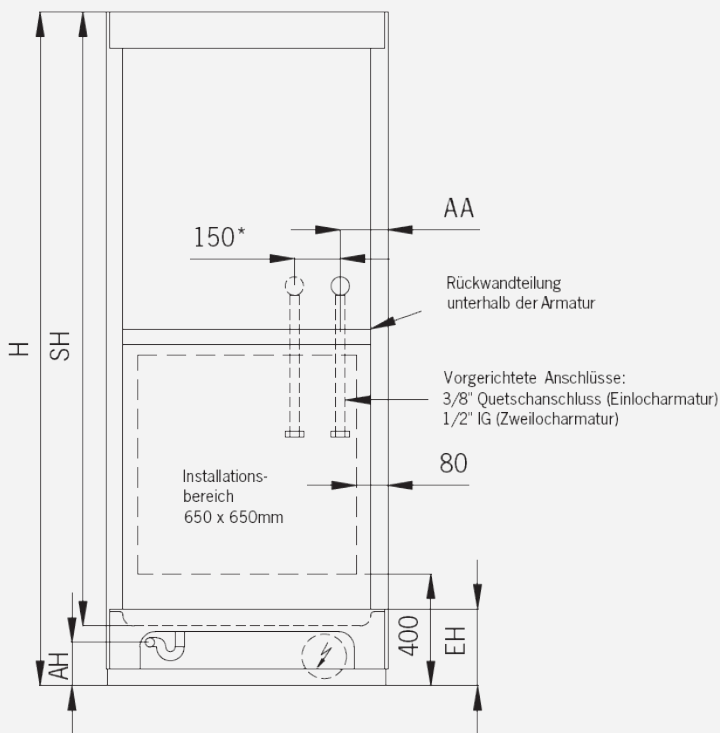

Kunststoffvorhang

»Wenn einfach genug ist.«

Kunstglas-Flügeltür

Die zwei Flügeltüren aus Kunstglas und eloxierten Alu-Profilen sind pflegeleicht, stabil und lassen sich weit öffnen - mit Magnetdichtung.

Echtglas-Gleitklapptür

Aluminium, silber eloxiert mit transparentem Einscheiben-Sicherheits-Echtglas (ESG), Fabrikat Koralle, sehr gute Qualität. Nach rechts und links zu öffnen, die volle Einstiegsbreite bleibt erhalten.

3-tlg. Echtglas-Schiebetür

Aluminium, silber eloxiert, mit transparentem Einscheiben-Sicherheits-Echtglas (ESG), Fabrikat Koralle. Sehr ansprechende Ausführung.

* nur bei Zweiloch-Armatur
** nur bei Version mit Abwasserpumpe

Masse in cm	STANDARD	STANDARD PLUS	STANDARD/STANDARD PLUS mit 18l WW-Speicher	SOUVERÄN 80X80CM	SOUVERÄN 80X80CM mit 18l WW-Speicher	SOUVERÄN 90X90CM *	SENIOR
B=Breite	80	80	80	80	80	90	90
T=Tiefe	81	81	81	87	87	97	97
WT=Wannentiefe	79	79	79	79	79	89	89
H=Höhe	206	220	220	220	220	220	220
SH=Stehhöhe	194	208	198	208	198	208	208
EH= Einstieghöhe	17	17	32	17	32	17	17
AH=Abflusshöhe	7	7	15	7	15	7	7
AA=Abstand Armatur	15.5	15.5	15.5	15.5	15.5	15.5	15.5

* SOUVERÄN 90 x 90 cm mit 18-l-Warmwasserspeicher wird nicht angeboten.