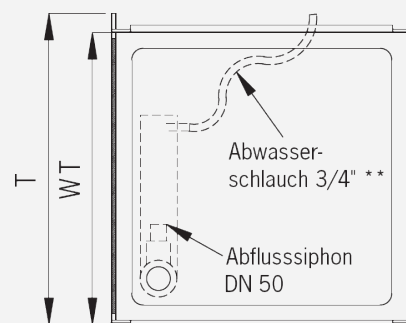

Kunststoffvorhang

»Wenn einfach genug ist.«

Kunstglas-Flügeltür

Die zwei Flügeltüren aus Kunstglas und eloxierten Alu-Profilen sind pflegeleicht, stabil und lassen sich weit öffnen - mit Magnetdichtung.

Echtglas-Gleitklapptür

Aluminium, silber eloxiert mit transparentem Einscheiben-Sicherheits-Echtglas (ESG), Fabrikat Koralle, sehr gute Qualität. Nach rechts und links zu öffnen, die volle Einstiegsbreite bleibt erhalten.

3-tlg. Echtglas-Schiebetür

Aluminium, silber eloxiert, mit transparentem Einscheiben-Sicherheits-Echtglas (ESG), Fabrikat Koralle. Sehr ansprechende Ausführung.

* nur bei Zweiloch-Armatur
** nur bei Version mit Abwasserpumpe

Masse in cm	STANDARD	STANDARD PLUS	STANDARD/STANDARD PLUS mit 18l WW-Speicher	SOUVERÄN 80X80CM	SOUVERÄN 80X80CM mit 18l WW-Speicher	SOUVERÄN 90X90CM *	SENIOR
B=Breite	80	80	80	80	80	90	90
T=Tiefe	81	81	81	87	87	97	97
WT=Wannentiefe	79	79	79	79	79	89	89
H=Höhe	206	220	220	220	220	220	220
SH=Stehhöhe	194	208	198	208	198	208	208
EH= Einstieghöhe	17	17	32	17	32	17	17
AH=Abflusshöhe	7	7	15	7	15	7	7
AA=Abstand Armatur	15.5	15.5	15.5	15.5	15.5	15.5	15.5

* SOUVERÄN 90 x 90 cm mit 18-l-Warmwasserspeicher wird nicht angeboten.